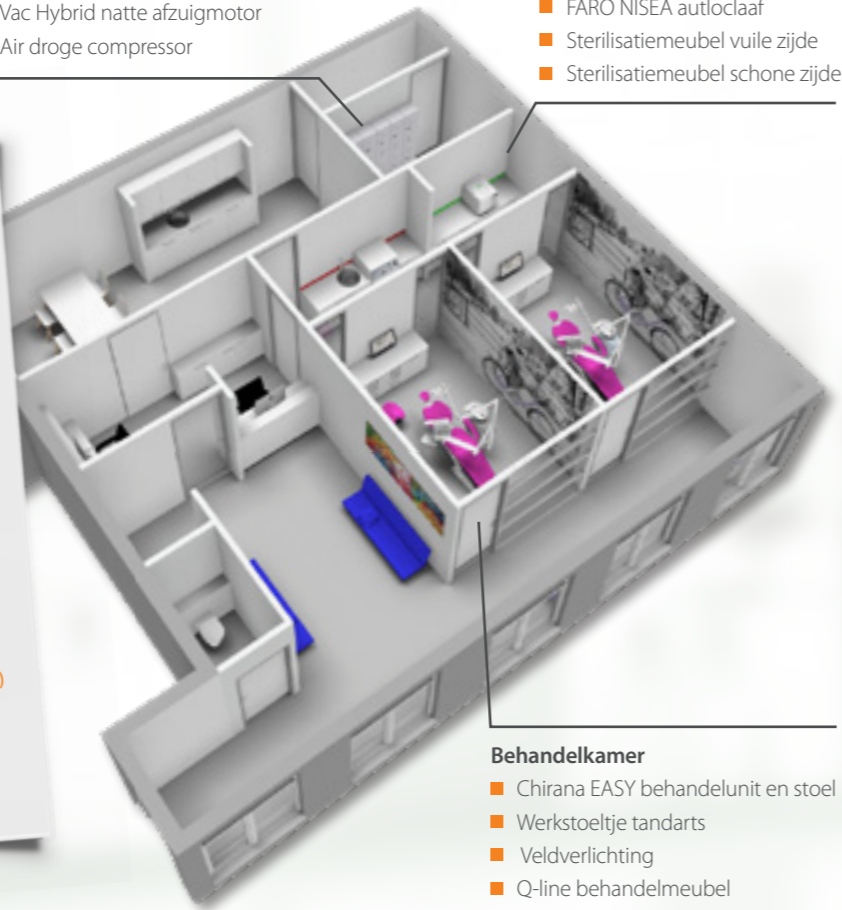

Sterilisatie ruimte

- FARO NISEA autoclaf
- Sterilisatiemeubel vuile zijde
- Sterilisatiemeubel schone zijde

Complete mondhygiënepraktijk

Volledig operationeel bij u opgeleverd

■ Openhuis aanbidding	
■ 2 x behandelkamer	2x € 16.376,-
■ Sterilisatie ruimte	€ 9.825,-
■ Techniekruiimte	€ 5.344,-
■ Ontwerp in Virtual Reality	€ 0,-
■ Complete installatie	€ 0,-
■ Projectmanagement	€ 0,-
Totaal:	€ 47.921,- (excl. BTW)
Leaseprijs per maand:	€ 750,- (excl. BTW)
Looptijd 72 maanden	

Behandelkamer

- Chirana EASY behandelunit en stoel
- Werkstoeltje tandarts
- Veldverlichting
- Q-line behandelmeubel